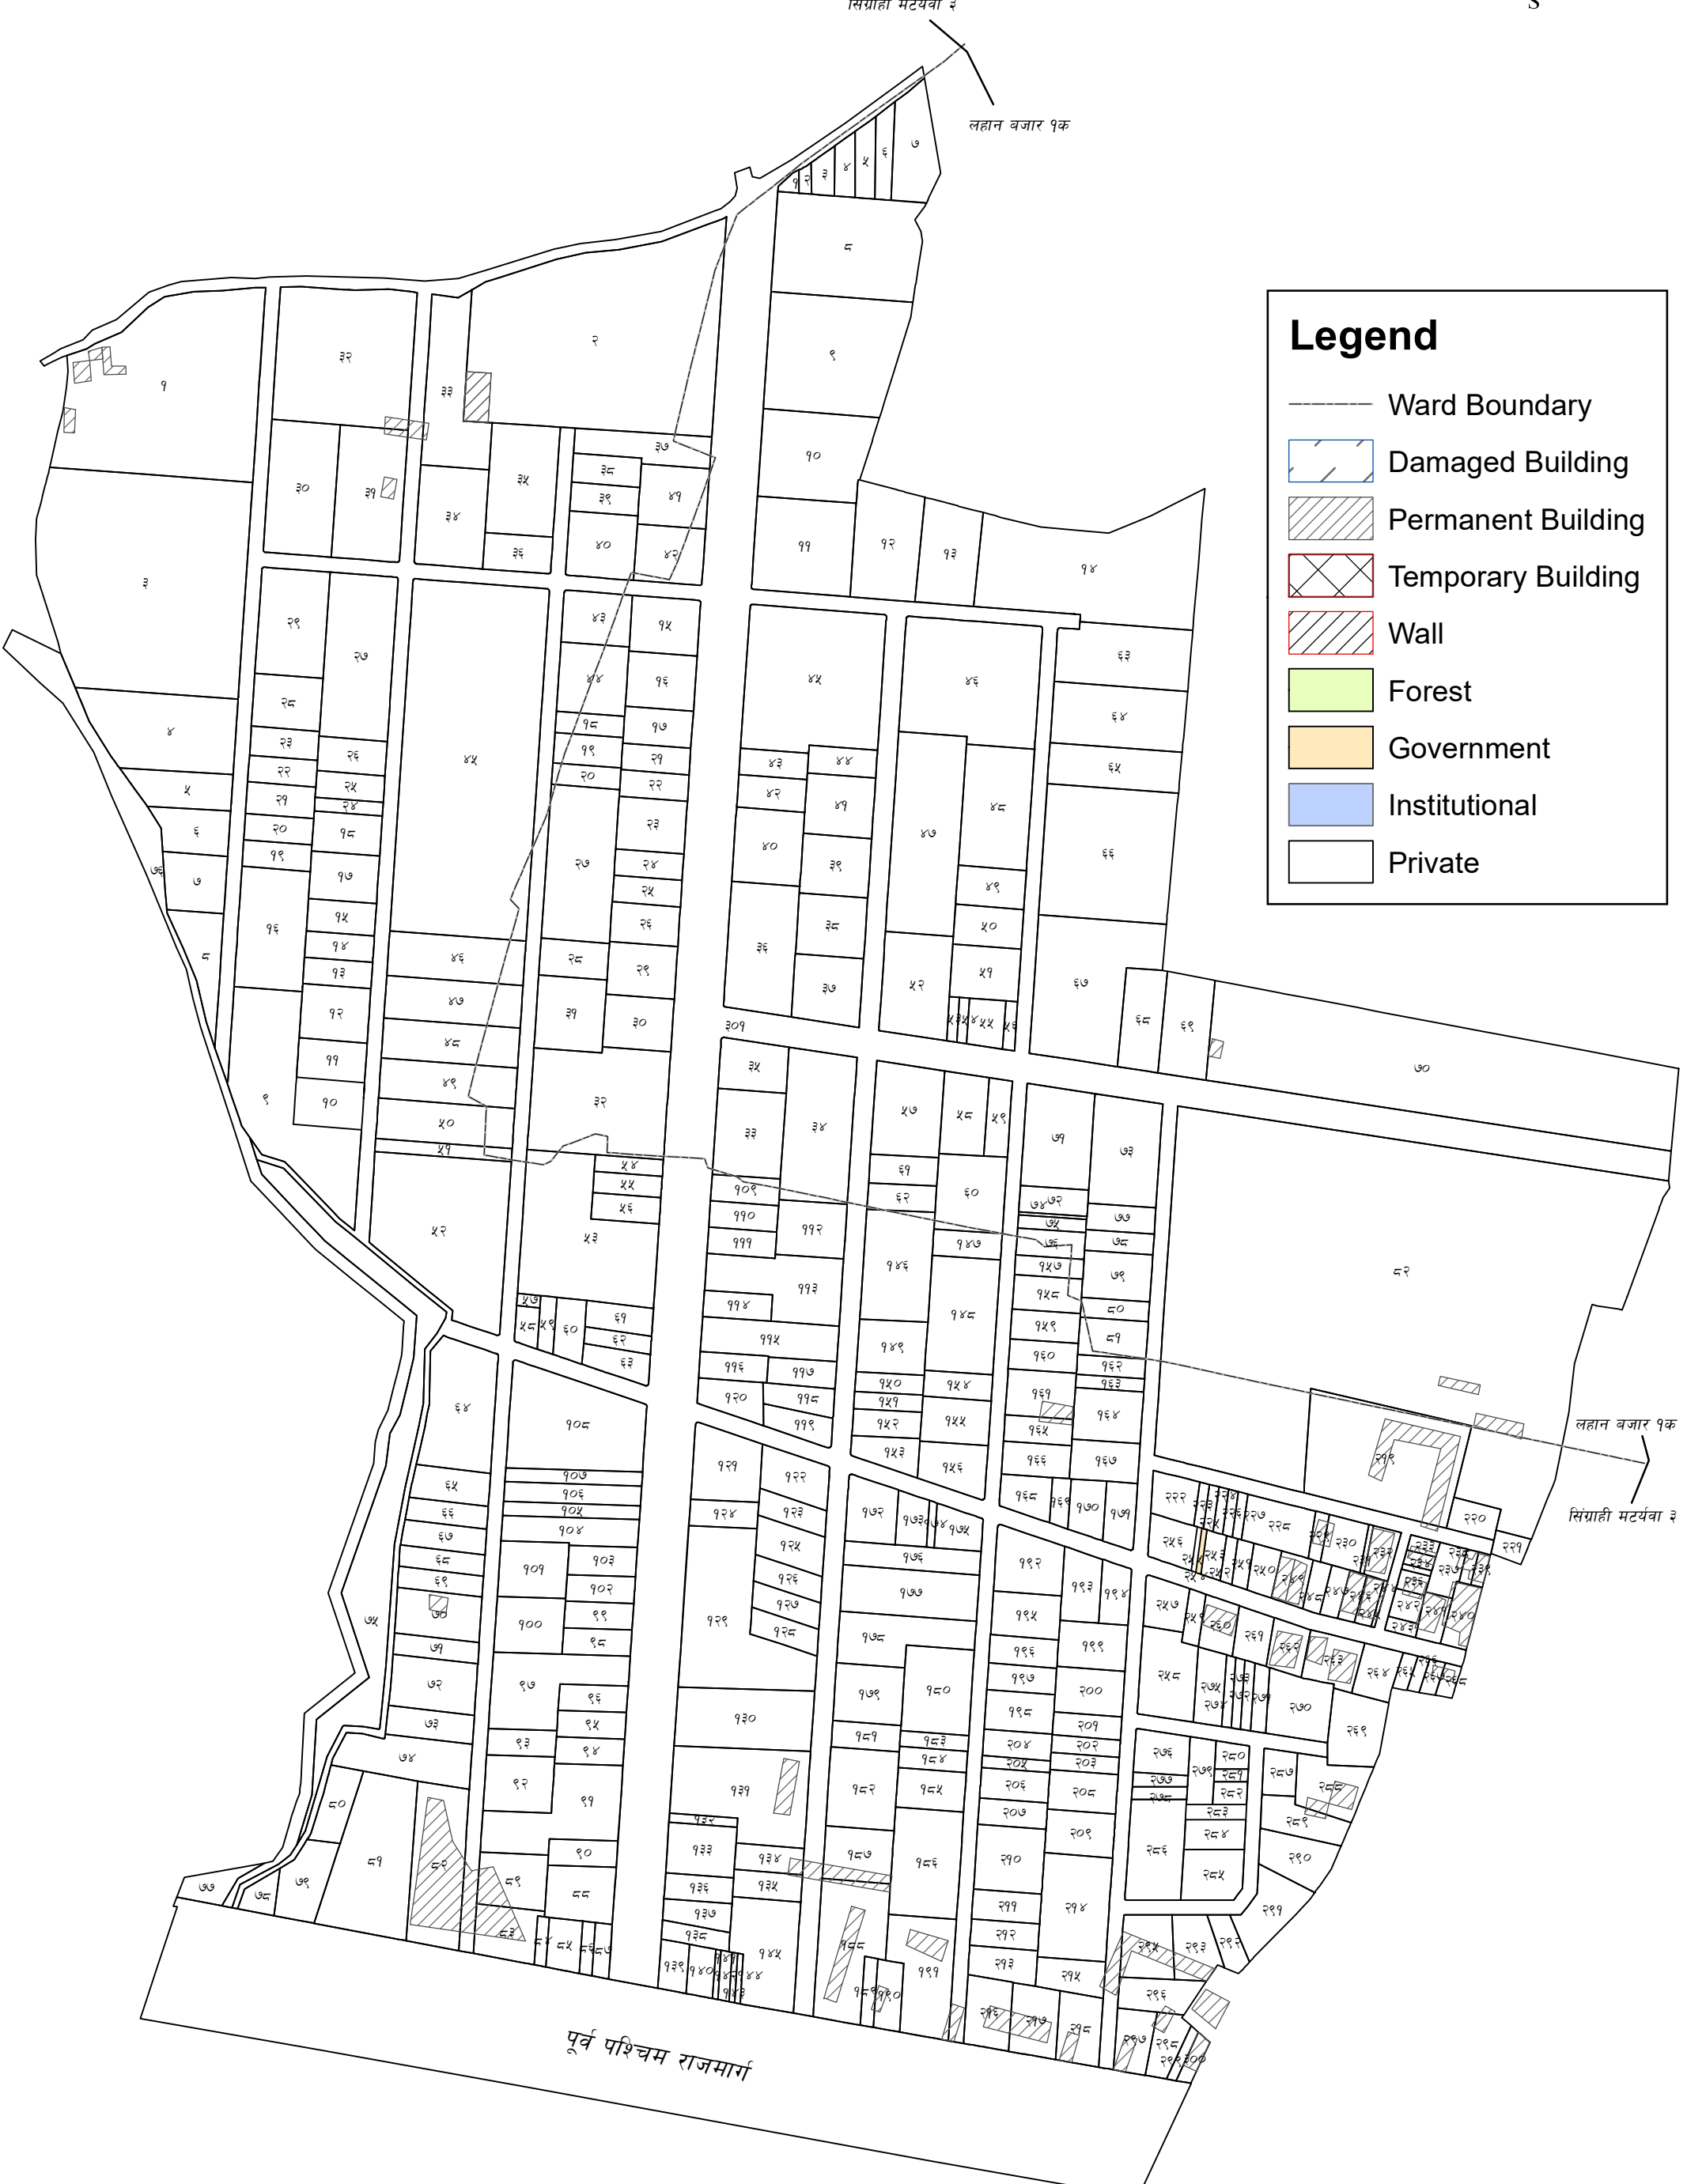

LAND POOLING PHASE- I

जिल्ला: सिराहा

गा.बि.स/न.पा: लहान बजार १क र सिंग्राही मटर्वा ३

मान नाप: १:२४००

सिंग्राही मटर्वा ३

लहान बजार १क

Legend

-  Ward Boundary
-  Damaged Building
-  Permanent Building
-  Temporary Building
-  Wall
-  Forest
-  Government
-  Institutional
-  Private

पूर्व पश्चिम राजमार्ग

लहान बजार १क
सिंग्राही मटर्वा ३